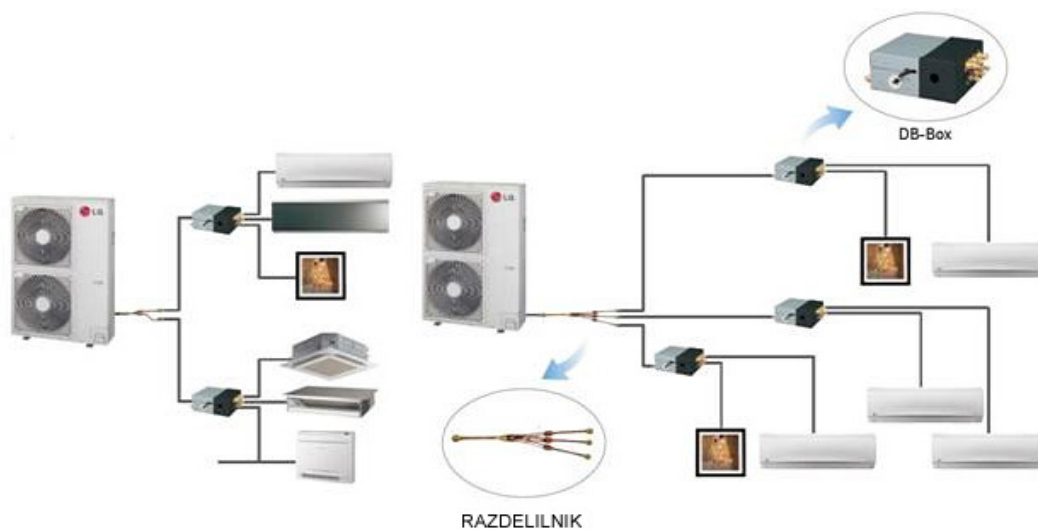

Multi klimatske naprave 5.2011

Inverter	EAN	Model	Moč hlajenja kW	Moč gretja kW	Max.število notranjih enot	PC brez ddv	PC z 20% ddv

ZUNANJE ENOTE - MULTI SPLIT

		MU2M15.UL0	4,1 - A	4,7 - A	2	1.074,17 €	1.289,00 €
		MU2M17.UL0	4,7 - A	5,3 - A	2	1.174,17 €	1.409,00 €
		MU3M19.UE0	5,3 - A	6,3 - A	3	1.240,83 €	1.489,00 €
		MU3M21.UE0	6,2 - A	7,0 - A	3	1.524,17 €	1.829,00 €
		MU4M25.UE0	7,0 - A	8,4 - A	4	1.874,17 €	2.249,00 €
		MU4M27.U40	7,9 - A	9,1 - A	4	2.082,50 €	2.499,00 €
		MU5M30.U40	8,8 - A	10,1 - A	5	2.299,17 €	2.759,00 €
		MU5M40.UH0	11,7 - A	13,5 - A	5	3.524,17 €	4.229,00 €

ZUNANJE ENOTE - DB-BOX /3 fazni priklop/

		FM37AH.UE0	9,7 - A	11,1 - A	6	2.999,17 €	3.599,00 €
		FM41AH.U33	13,5 - A	14,1 - A	7	3.607,50 €	4.329,00 €
		FM49AH.U33	15,5 - A	16,4 - A	8	4.582,50 €	5.499,00 €
		FM57AH.U33	16,7 - A	17,9 - A	9	5.057,50 €	6.069,00 €

DB-BOX RAZDELILNE ŠKATLE /brez varjenja/

		PMBD 3620	Max. 2 notranje enote	240,83 €	289,00 €
		PMBD 3630	Max. 3 notranje enote	299,17 €	359,00 €
		PMBD 3640	Max. 4 notranje enote	399,17 €	479,00 €

CEVOVODNI ODCEPNIK / brez varjenja/

		PMBL3620	Max. 2 DB-Box in max 36 kBtu/h	124,17 €	149,00 €
		PMBL5620	Max. 2 DB-Box	132,50 €	159,00 €
		PMBL1203F0	Max. 3 DB-Box	190,83 €	229,00 €

EUROVISION d.o.o., Pot k sejmišču 30, SI - 1000 Ljubljana

T: +386 1 564 22 36 | F: +386 1 564 22 31 | E: info@eurovision.si | S: www.eurovision.si